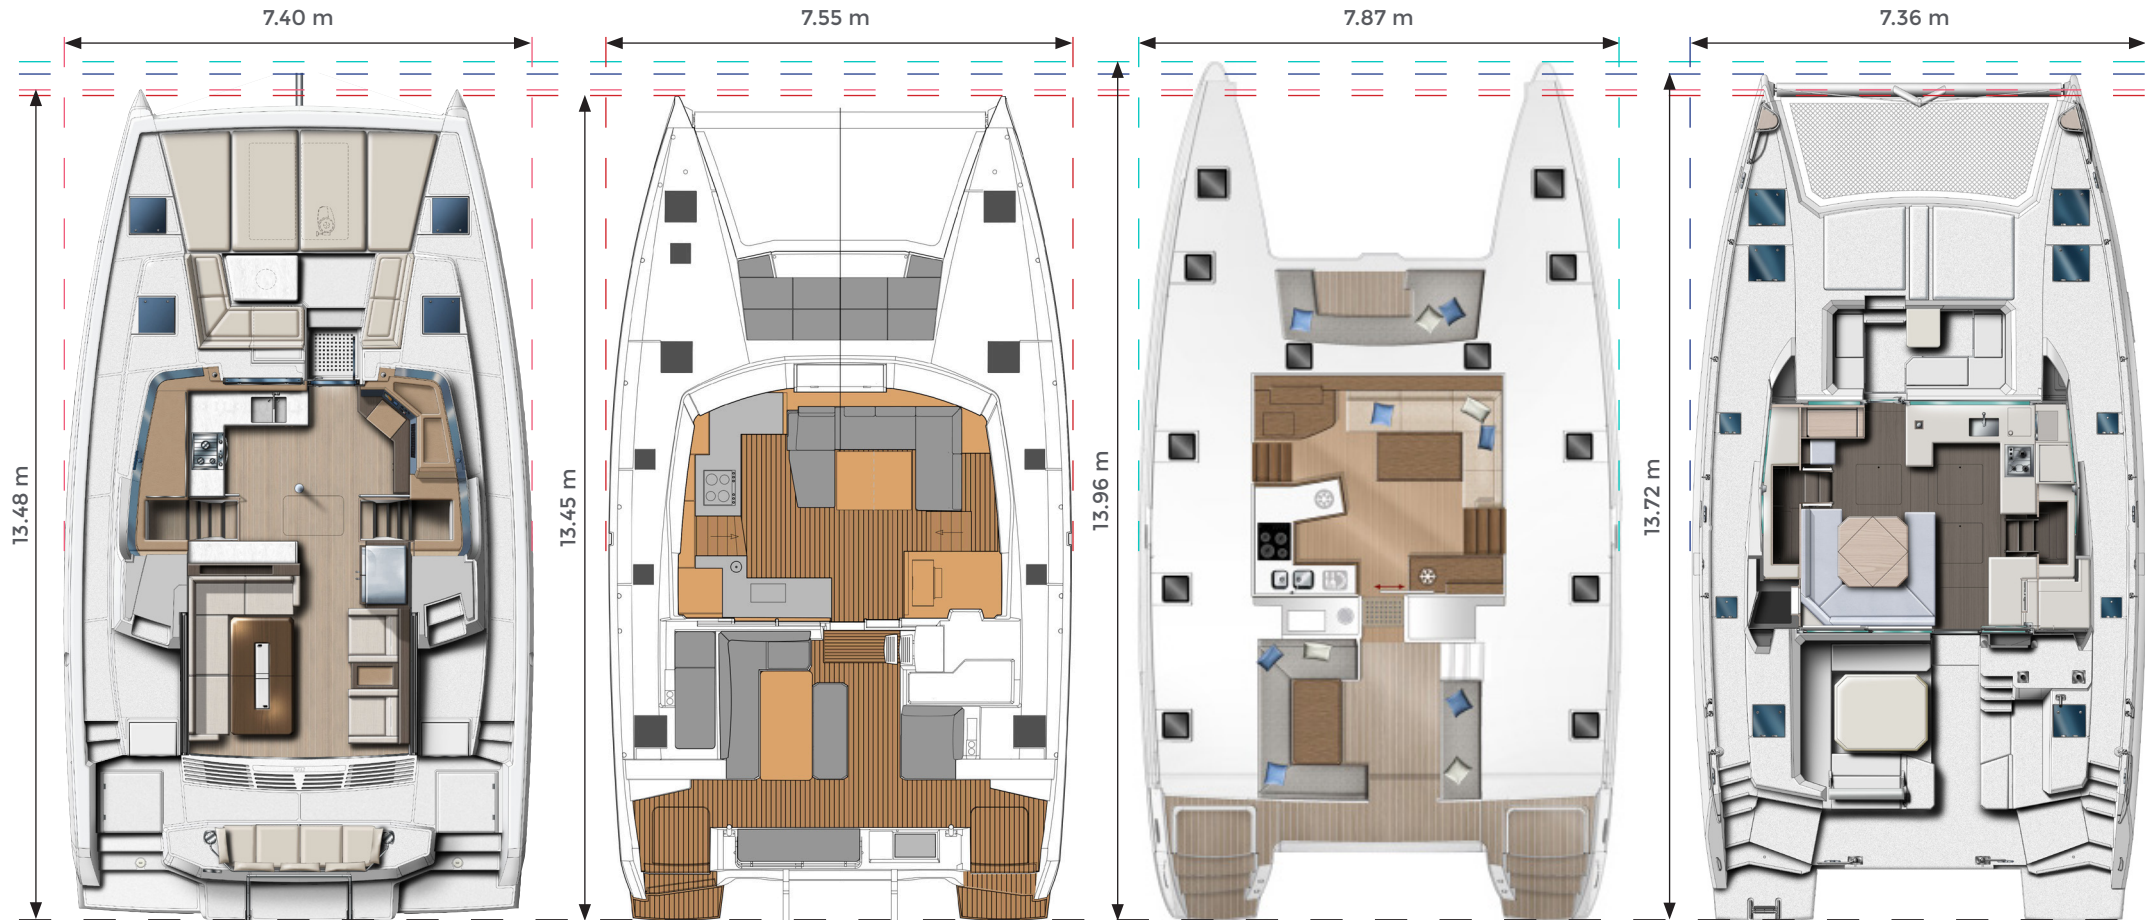

BENCHMARK 45'

BENCHMARK 45'

Specifications

BALI 4.4

ELBA 45

LAGOON 450

LEOPARD 45

L.O.A.	13.48 m / 44.23'	13.45 m / 44.13'	13.96 m / 45.80'	13.72 m / 45.01'
Maximum Beam	7.40 m / 24.28'	7.55 m / 24.77'	7.87 m / 25.82'	7.36 m / 24.15'
Draft	1.20 m / 3.94'	1.25 m / 4.10'	1.30 m / 4.26'	1.50 m / 4.92'
Light displacement	12.8 T (approx.)	13.45 T (approx.)	15 T (approx.)	14.9 T (approx.)
Standard Mainsail area	76 m ² / 818 sqft	74 m ² / 796.5 sqft	79 m ² / 850 sqft	74 m ² / 796.5 sqft
Jib / Genoa	42 m ² / 452 sqft	48 m ² / 517 sqft	51 m ² / 549 sqft	46.5 m ² / 501 sqft
Code 0 / Gennaker (Optional)	74 m ² / 797 sqft	70 m ² / 753 sqft	93 m ² / 1001 sqft	70 m ² / 753 sqft
Standard Engines (Optional)	2 x 40 hp Yanmar (2 x 57 hp option)	2 x 50 hp Volvo (2 x 60 hp option)	2 x 45 hp Yanmar (2 x 57 hp option)	2 x 45 hp Yanmar
Fresh water capacity	800 l / 211 USGal	700 l / 184 USGal	350 l / 92.4 USGal	780 l / 206 USGal
Fuel capacity	800 l / 211 USGal	470 l / 124 USGal	1040 l / 275 USGal	700 l / 185 USGal
Refrigerator + freezer capacity	615 l / 21.72 cu ft	190 l / 6.71 cu ft (+130 l optional)	130 l / 4.59 cu ft (+130 l optional)	NC
Cabins versions (Cabins / heads)	3/3, 4/4	3/3, 4/4	3/3, 4/4	3/3, 4/4
CE Cat	A-12 / B-12 / C-18 / D-22		A-12 / B-14 / C-20 / D-30	
Price 2021 (From)	465 800 € ^{ex vat}	488 000 € ^{ex vat}	477 000 € ^{ex vat}	469 000 € ^{ex vat}

BENCHMARK 45'

Nacelle layout

BALI 4.4

ELBA 45

LAGOON 450

LEOPARD 45

BALI
CATANA group

BENCHMARK 45'

Deck and Flybridge layout

Usable surface
87.9 m² / 946 sqft

Usable surface
83.5 m² / 899 sqft

Usable surface
85 m² / 915 sqft

Usable surface
82.4 m² / 887 sqft

Mast axis

BALI 4.4

ELBA 45

ELBA 45

LAGOON 450

LEOPARD 45

BENCHMARK 45'

4 cabins interior layout

BALI 4.4

ELBA 45

LAGOON 450