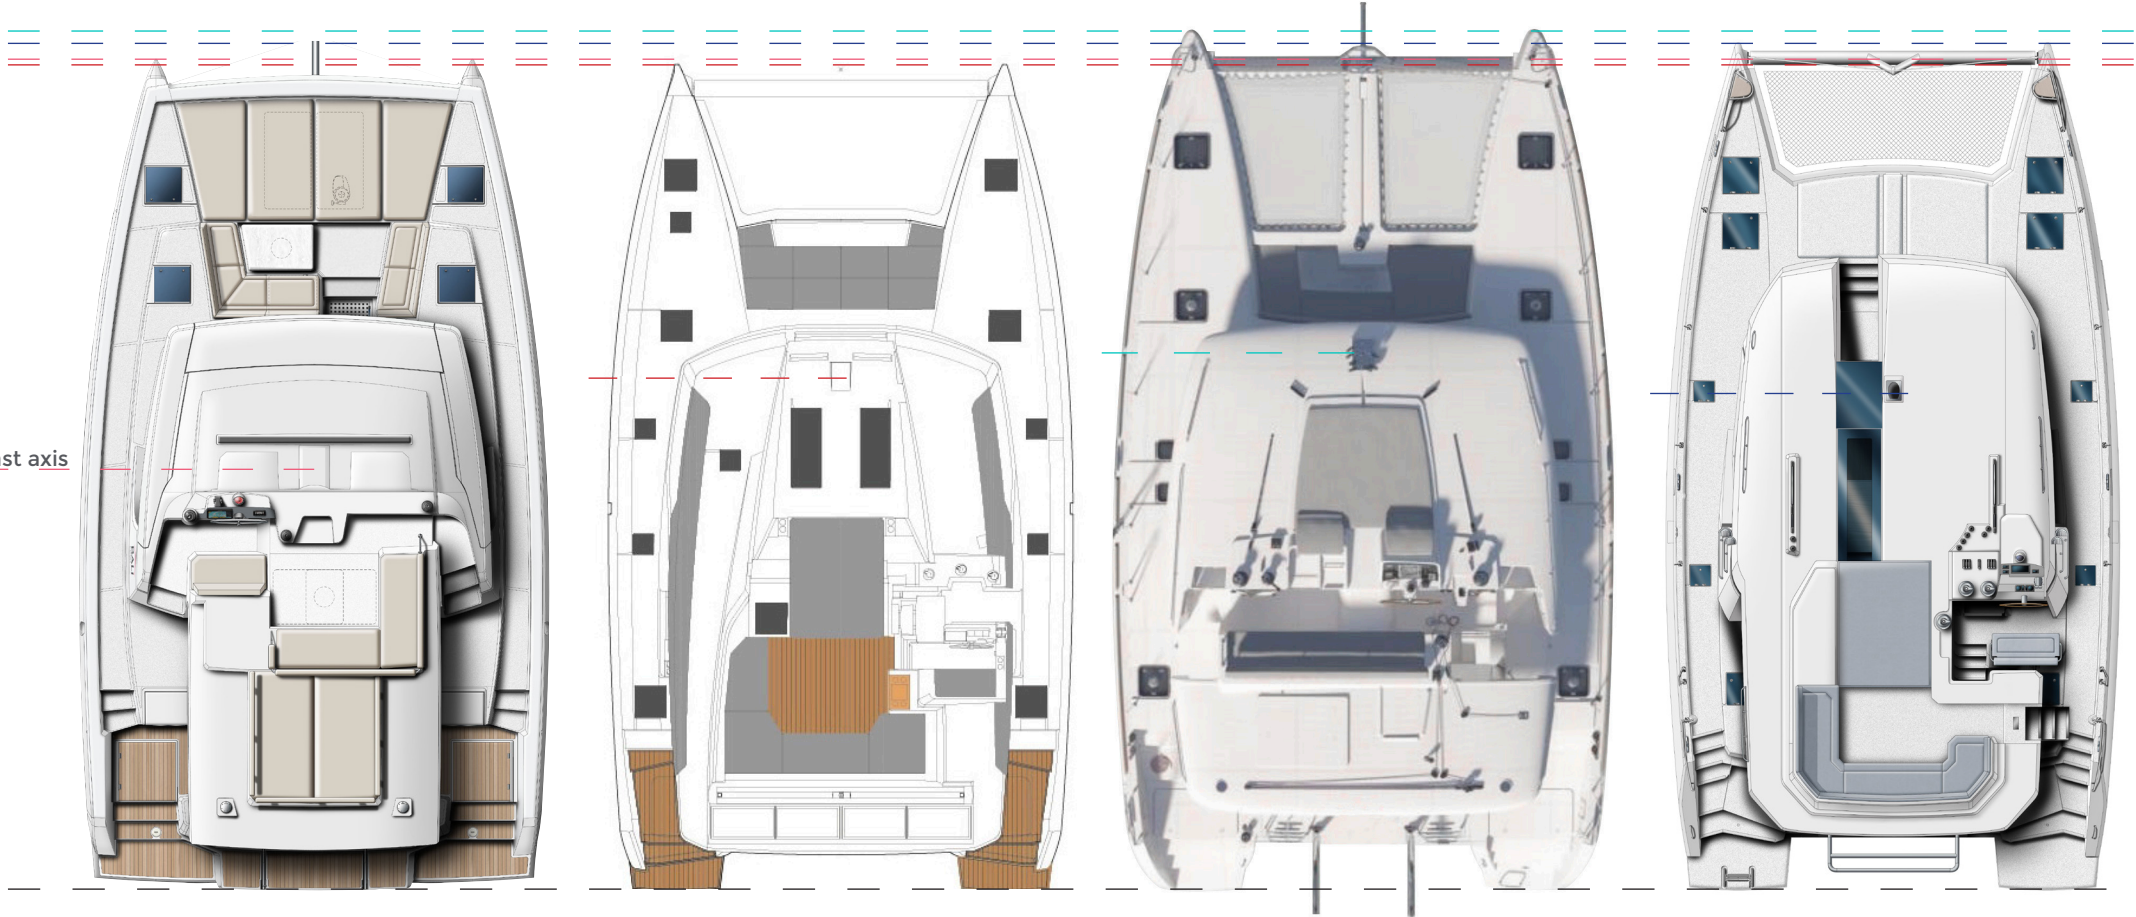

BENCHMARK 45'

BENCHMARK 45'

Specifications

BALI 4.4

ELBA 45

LAGOON 450

LEOPARD 45

L.O.A.	13.48 m / 44.23'	13.45 m / 44.13'	13.96 m / 45.80'	13.72 m / 45.01'
Maximum Beam	7.40 m / 24.28'	7.55 m / 24.77'	7.87 m / 25.82'	7.36 m / 24.15'
Draft	1.20 m / 3.94'	1.25 m / 4.10'	1.30 m / 4.26'	1.50 m / 4.92'
Light displacement	12.8 T (approx.)	13.45 T (approx.)	15 T (approx.)	14.9 T (approx.)
Standard Mainsail area	76 m ² / 818 sqft	74 m ² / 796.5 sqft	79 m ² / 850 sqft	74 m ² / 796.5 sqft
Jib / Genoa	42 m ² / 452 sqft	48 m ² / 517 sqft	51 m ² / 549 sqft	46.5 m ² / 501 sqft
Code 0 / Gennaker (Optional)	74 m ² / 797 sqft	70 m ² / 753 sqft	93 m ² / 1001 sqft	70 m ² / 753 sqft
Standard Engines (Optional)	2 x 40 hp Yanmar (2 x 57 hp option)	2 x 50 hp Volvo (2 x 60 hp option)	2 x 45 hp Yanmar (2 x 57 hp option)	2 x 45 hp Yanmar
Fresh water capacity	800 l / 211 USGal	700 l / 184 USGal	350 l / 92.4 USGal	780 l / 206 USGal
Fuel capacity	800 l / 211 USGal	470 l / 124 USGal	1040 l / 275 USGal	700 l / 185 USGal
Refrigerator + freezer capacity	615 l / 21.72 cu ft	190 l / 6.71 cu ft (+130 l optional)	130 l / 4.59 cu ft (+130 l optional)	NC
Cabins versions (Cabins / heads)	3/3, 4/4	3/3, 4/4	3/3, 4/4	3/3, 4/4
CE Cat	A-12 / B-12 / C-18 / D-22		A-12 / B-14 / C-20 / D-30	
Price 2021 (From)	465 800 € ^{ex vat}	488 000 € ^{ex vat}	477 000 € ^{ex vat}	469 000 € ^{ex vat}

BENCHMARK 45'

Nacelle layout

BALI 4.4

ELBA 45

LAGOON 450

LEOPARD 45

BALI
CATANA group

BENCHMARK 45'

Deck and Flybridge layout

Usable surface
87.9 m² / 946 sqft

Usable surface
83.5 m² / 899 sqft

Usable surface
85 m² / 915 sqft

Usable surface
82.4 m² / 887 sqft

Mast axis

BALI 4.4

ELBA 45

ELBA 45

LAGOON 450

LEOPARD 45

BENCHMARK 45'

4 cabins interior layout

BALI 4.4

ELBA 45

LAGOON 450