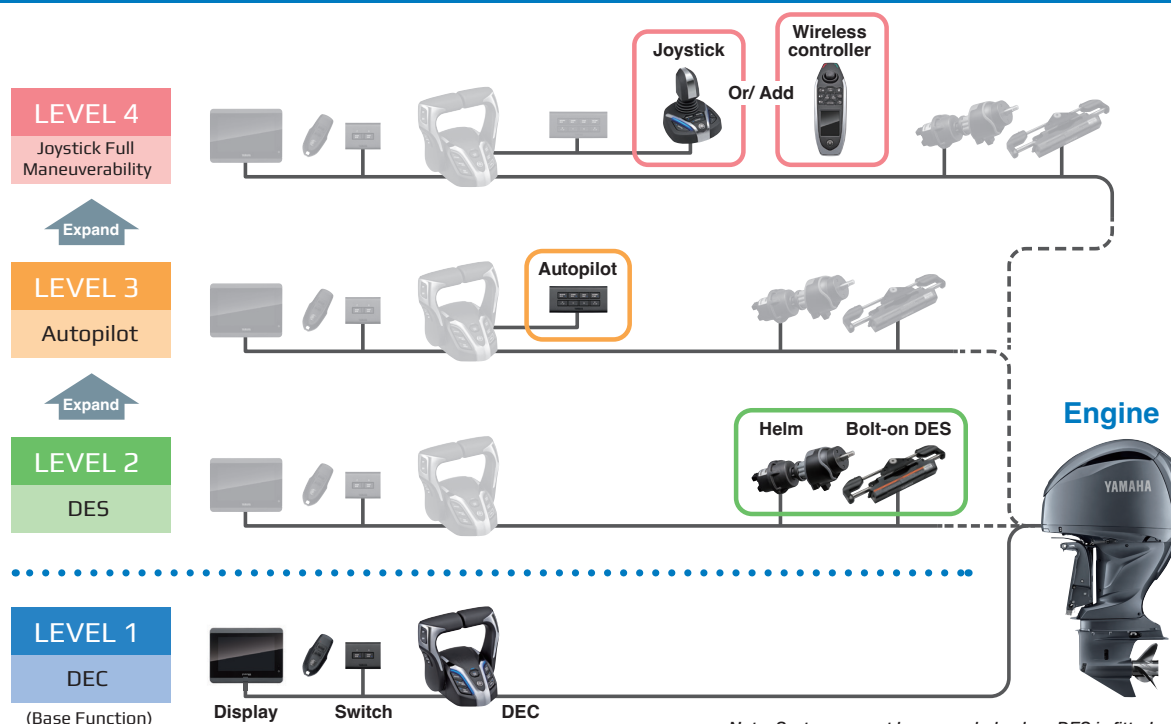

CONCEITO DO SISTEMA HELM MASTER™ EX

O Helm Master™ EX é a plataforma integrada de controlo de Embarcações com motorização Yamaha. É composta por quatro níveis principais: Controlo Eletrónico Digital (DEC), Direção Elétrica Digital (DES), Piloto Automático e Joystick com SetPoint™, sendo que cada nível oferece um conjunto de benefícios para Estaleiros, Concessionários e utilizadores finais. O sistema é desenvolvido com os padrões de fiabilidade Yamaha.

Pode ser instalado em fábrica pelos OEM (Estaleiros) e também instalado e atualizado de forma simples pelos Concessionários, de acordo com as exigências e preferências do cliente. É compatível com todos os motores Yamaha com DEC, de 2.8 L a 5.6 L (150–450 hp).

Para outros modelos, consulte um Concessionário Yamaha.

TABELA DE COMPATIBILIDADE DE RIGGING

DEC Motores Fora de Borda (F150-F300)

DES Motores Fora de Borda (F150-F450)

Função	LEVEL 1	LEVEL 2	LEVEL 3	LEVEL 4
Conjunto de Componentes	DEC	DES	Autopilot	Joystick Full Maneuverability
Variable Troll RPM Switch (VTS)	●	●	●	●
Single Lever	●	●	●	●
Speed Control	●	●	●	●
Pattern Shift	●	●	●	●
Trim Assist	●	●	●	●
Center Engine	●	●	●	●
Neutral Hold	●	●	●	●
Adjustable Lock to Lock	—	●	●	●
Adjustable Steering Friction	—	●	●	●
Heading Hold	---		●	●
Course Hold	---		●	●
Pattern Steer	---		●	●
Track Point	---		●	●
Bow thruster integration	---		●	●
Autopilot with Joystick Adjustability	---		—	●
Joystick Maneuverability (incl. Single Engine)	----			●
SetPoint™ Suite Features (incl. Single Engine)	----			●
Track Point with SetPoint™ Final Stop	---		—	●
Electronic Key Switch (EKS) with Y-COP™	●	●	●	●
CL5 Display	●	●	●	●
MFD Interfaces	●	●	●	●
MOB Detection	----			●*1
Wireless Controller Maneuverability	---		—	●*1
Wireless Operation of Windlass and Light	---		—	●*1