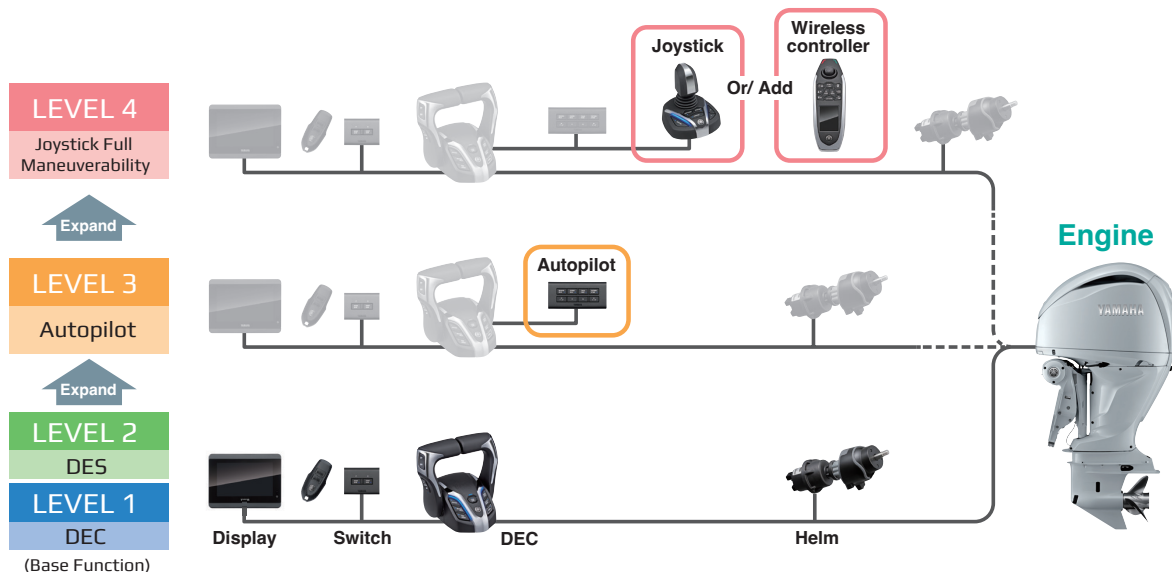

CONCEITO DO SISTEMA HELM MASTER™ EX

O Helm Master™ EX é a plataforma integrada de controlo de Embarcações com motorização Yamaha. É composta por quatro níveis principais: Controlo Eletrónico Digital (DEC), Direção Elétrica Digital (DES), Piloto Automático e Joystick com SetPoint™, sendo que cada nível oferece um conjunto de benefícios para Estaleiros, Concessionários e utilizadores finais. O sistema é desenvolvido com os padrões de fiabilidade Yamaha.

Pode ser instalado em fábrica pelos OEM (Estaleiros) e também instalado e atualizado de forma simples pelos Concessionários, de acordo com as exigências e preferências do cliente. É compatível com todos os motores Yamaha com DEC, de 2.8 L a 5.6 L (150–450 hp).

Para outros modelos, consulte um Concessionário Yamaha.

TABELA DE COMPATIBILIDADE DE RIGGING

DEC Motores Fora de Borda (F150-F300)

DES Motores Fora de Borda (F150-F450)

Função	LEVEL 1	LEVEL 2	LEVEL 3	LEVEL 4
Conjunto de Componentes	DEC	DES	Autopilot	Joystick Full Maneuverability
Variable Troll RPM Switch (VTS)	●	●	●	●
Single Lever	●	●	●	●
Speed Control	●	●	●	●
Pattern Shift	●	●	●	●
Trim Assist	●	●	●	●
Center Engine	●	●	●	●
Neutral Hold	●	●	●	●
Adjustable Lock to Lock	—	●	●	●
Adjustable Steering Friction	—	●	●	●
Heading Hold	---		●	●
Course Hold	---		●	●
Pattern Steer	---		●	●
Track Point	---		●	●
Bow thruster integration	---		●	●
Autopilot with Joystick Adjustability	---		—	●
Joystick Maneuverability (incl. Single Engine)	----			●
SetPoint™ Suite Features (incl. Single Engine)	----			●
Track Point with SetPoint™ Final Stop	---		—	●
Electronic Key Switch (EKS) with Y-COP™	●	●	●	●
CL5 Display	●	●	●	●
MFD Interfaces	●	●	●	●
MOB Detection	----			●*1
Wireless Controller Maneuverability	---		—	●*1
Wireless Operation of Windlass and Light	---		—	●*1